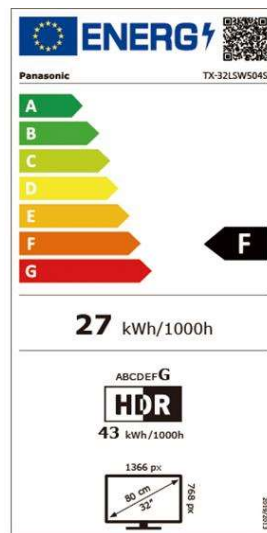

Vielseitige Anschlussmöglichkeiten – U.a. HDMI, USB, Bluetooth, Kopfhörerausgang

LSW504 Serie		TX-43LSW504 (S)	TX-32LSW504 (S)	TX-24LSW504 (S)
Bild	Panel Technologie	FHD LCD/Bright Panel	HD LCD/Bright Panel	HD LCD/Bright Panel
	Bildschirmauflösung in Pixel (B x H)	Full HD/1,920 x 1,080	HD/1,366 x 768	HD/1,366 x 768
	Multi HDR Support* ²	2K HDR	2K HDR	2K HDR
	Bildprozessor	HD Colour Engine	HD Colour Engine	HD Colour Engine
	Bild Modus	Dynamic, Normal, Kino, Sport, Game, Benutzer	Dynamic, Normal, Kino, Sport, Game, Benutzer	Dynamic, Normal, Kino, Sport, Game, Benutzer
Klang	Dolby Atmos®	•	•	•
	Lautsprechersystem	Surround Sound	Surround Sound	Surround Sound
	Ausgangsleistung	16 W (8 W x 2)	10 W (5 W x 2)	6 W (3 W x 2)
	Sound Modus	Standard, Musik, Sprache, Stadion, Benutzer	Benutzer, Standard, Hell, Sport, Kino, Musik, Nachrichten	Benutzer, Standard, Hell, Sport, Kino, Musik, Nachrichten
Smarte Funktionen* 1	Smart TV	Android	Android	Android
	Google Assistant* ³ Built-in	•	•	•
	funktioniert mit Google Assistant	•	•	•
	Web Browser* ⁶	• verfügbar bei Google Play	• verfügbar bei Google Play	• verfügbar bei Google Play
	Easy Mirroring/Chromecast built-in	Chromecast built-in	Chromecast built-in	Chromecast built-in
	Media Player	•	•	•
Unterstützte Formate	AVI, MKV, MP4, TS, VOB, MPG, DAT, MP3, AAC, JPG, JPEG	AVI, MKV, MP4, TS, VOB, MPG, DAT, MP3, AAC, JPG, JPEG	AVI, MKV, MP4, TS, VOB, MPG, DAT, MP3, AAC, JPG, JPEG	
Gaming	Game Mode	•	•	•
Connectivity	Integriertes WLAN* ⁸	•	•	•
	Bluetooth* ⁹	•	•	•
	Bluetooth Audio Link* ¹⁰	(BT5.0, 2 Wege)	(BT5.0, 2 Wege)	(BT5.0, 2 Wege)
Anschlüsse	HDMI Inputs* ¹¹	2 (seitlich: 2)	2 (seitlich: 2)	2 (seitlich: 2)
	HDCP (High-bandwidth Digital Content Protection)	• (HDCP1.4)	• (HDCP1.4)	• (HDCP1.4)
	HDMI Unterstützte Funktionen	ARC (Audio Return Channel), Eingang 1	ARC (Audio Return Channel), Eingang 1	ARC (Audio Return Channel), Eingang 1
	HDMI Signal Power Link	•	•	•
	USB	2 (seitlich; USB 2.0 x 2)	2 (seitlich; USB 2.0 x 2)	2 (seitlich; USB 2.0 x 2)
	LAN-Anschluss	1	1	1
	CI Plus (Common Interface)	1(CI Plus, Version 1.4, ECP)	1(CI Plus, Version 1.4, ECP)	1(CI Plus, Version 1.4, ECP)
	Analog-Videoeingang	Cinch x 1 (seitlich)	Cinch x 1 (seitlich)	Cinch x 1 (seitlich)
	Optischer Digitalausgang	1 (seitlich)	1 (seitlich)	1 (seitlich)
	Kopfhörerausgang	1 (seitlich)	1 (seitlich)	1 (seitlich)
Broadcasting	Digital Tuner	DVB-T/T2/DVB-S2/DVB-C	DVB-T/T2/DVB-S2/DVB-C	DVB-T/T2/DVB-S2/DVB-C
	Analog Tuner	•	•	•
	HbbTV / HbbTV Operator App	HbbTV / —	HbbTV / —	HbbTV / —
	Videotext	•	•	•
	USB HDD Recording* ¹²	•	•	•
	Hotel Mode / HDAVI Control	• / —	• / —	• / —
	Sprachführung	•	•	•
	EPG (Electronic Program Guide)	•	•	•
	Menü-Sprachen	27 Sprachen* ¹⁹	27 Sprachen* ¹⁹	27 Sprachen* ¹⁹
Design	TV-Design	—	—	—
Energiedaten	Hersteller	Panasonic	Panasonic	Panasonic
	Modellbezeichnung	TX-43LSW504/TX-43LSW504S	TX-32LSW504/TX-32LSW504S	TX-24LSW504/TX-24LSW504S
	EU Energieeffizienzklasse [Skala bis G]	F	F	F
	Sichtbare Bildschirmgröße in cm / Zoll	108 cm / 43 inches	81 cm / 32 inches	60 cm / 24 inches
	Energieverbrauch bei 1000 Stunden (kWh)* ¹³	43 kWh	27 kWh	21 kWh
	Leistungsaufnahme im Standby (Watt)	0.5 W	0.5 W	0.5 W
	Leistungsaufnahme im Aus-Zustand (Watt)	—	—	—
	Bildschirmauflösung in Pixel (B x H)	1,920 x 1,080	1,366 x 768	1,366 x 768
	Stromversorgung	AC 100 - 240 V	AC 100 - 240 V	AC 100 - 240 V
	Leistungsaufnahme maximal (Watt)	75 W	50 W	—
Umgebungslichtsensor (CATS)	—	—	—	
Allgemeines	Enthaltene Zubehör* ¹⁵	TV Fernbedienung	TV Fernbedienung	TV Fernbedienung
	Abmessungen (B x H x T) (ohne Standfuß)	967 x 567 x 89 mm	726 x 431 x 82 mm	552 x 332 x 84 mm
	Abmessungen (B x H x T) (mit Standfuß)* ¹⁶	967 x 612 x 215 mm	726 x 477 x 179 mm	552 x 366 x 131 mm
	Gewicht (ohne Standfuß)	6.5 kg	3.5 kg	3.0 kg
	Gewicht (mit Standfuß)	6.6 kg	3.6 kg	3.0 kg
	Abmessungen Standfuß (B x T)	884 x 215 mm	561 x 179 mm	482 x 131 mm
	VESA-Norm	•	•	•
	VESA-Abmessungen (B x H)	200 x 100 mm	100 x 100 mm	200 x 100 mm
	Verpackungsabmessung (B x H x T)	1,075 x 652 x 142 mm	800 x 520 x 128 mm	620 x 400 x 115 mm
	Gesamtgewicht mit Verpackung	8.5 kg	5.0 kg	3.5 kg