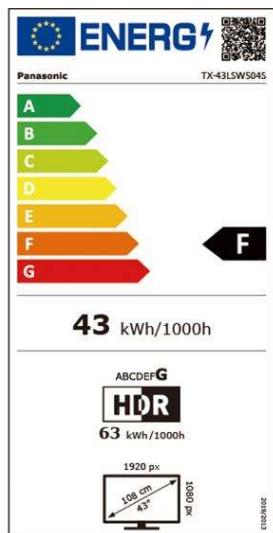

Vielseitige Anschlussmöglichkeiten – U.a. HDMI, USB, Bluetooth, Kopfhörerausgang

LSW504 Serie		TX-43LSW504 (S)	TX-32LSW504 (S)	TX-24LSW504 (S)
Bild	Panel Technologie	FHD LCD/Bright Panel	HD LCD/Bright Panel	HD LCD/Bright Panel
	Bildschirmauflösung in Pixel (B x H)	Full HD/1,920 x 1,080	HD/1,366 x 768	HD/1,366 x 768
	Multi HDR Support* ²	2K HDR	2K HDR	2K HDR
	Bildprozessor	HD Colour Engine	HD Colour Engine	HD Colour Engine
	Bild Modus	Dynamic, Normal, Kino, Sport, Game, Benutzer	Dynamic, Normal, Kino, Sport, Game, Benutzer	Dynamic, Normal, Kino, Sport, Game, Benutzer
Klang	Dolby Atmos®	•	•	•
	Lautsprechersystem	Surround Sound	Surround Sound	Surround Sound
	Ausgangsleistung	16 W (8 W x 2)	10 W (5 W x 2)	6 W (3 W x 2)
	Sound Modus	Standard, Musik, Sprache, Stadion, Benutzer	Benutzer, Standard, Hell, Sport, Kino, Musik, Nachrichten	Benutzer, Standard, Hell, Sport, Kino, Musik, Nachrichten
Smarte Funktionen* 1	Smart TV	Android	Android	Android
	Google Assistant* ³ Built-in	•	•	•
	funktioniert mit Google Assistant	•	•	•
	Web Browser* ⁶	• verfügbar bei Google Play	• verfügbar bei Google Play	• verfügbar bei Google Play
	Easy Mirroring/Chromecast built-in	Chromecast built-in	Chromecast built-in	Chromecast built-in
	Media Player	•	•	•
Unterstützte Formate	AVI, MKV, MP4, TS, VOB, MPG, DAT, MP3, AAC, JPG, JPEG	AVI, MKV, MP4, TS, VOB, MPG, DAT, MP3, AAC, JPG, JPEG	AVI, MKV, MP4, TS, VOB, MPG, DAT, MP3, AAC, JPG, JPEG	
Gaming	Game Mode	•	•	•
Connectivity	Integriertes WLAN* ⁸	•	•	•
	Bluetooth* ⁹	•	•	•
	Bluetooth Audio Link* ¹⁰	(BT5.0, 2 Wege)	(BT5.0, 2 Wege)	(BT5.0, 2 Wege)
Anschlüsse	HDMI Inputs* ¹¹	2 (seitlich: 2)	2 (seitlich: 2)	2 (seitlich: 2)
	HDCP (High-bandwidth Digital Content Protection)	• (HDCP1.4)	• (HDCP1.4)	• (HDCP1.4)
	HDMI Unterstützte Funktionen	ARC (Audio Return Channel), Eingang 1	ARC (Audio Return Channel), Eingang 1	ARC (Audio Return Channel), Eingang 1
	HDMI Signal Power Link	•	•	•
	USB	2 (seitlich; USB 2.0 x 2)	2 (seitlich; USB 2.0 x 2)	2 (seitlich; USB 2.0 x 2)
	LAN-Anschluss	1	1	1
	CI Plus (Common Interface)	1(CI Plus, Version 1.4, ECP)	1(CI Plus, Version 1.4, ECP)	1(CI Plus, Version 1.4, ECP)
	Analog-Videoeingang	Cinch x 1 (seitlich)	Cinch x 1 (seitlich)	Cinch x 1 (seitlich)
	Optischer Digitalausgang	1 (seitlich)	1 (seitlich)	1 (seitlich)
	Kopfhörerausgang	1 (seitlich)	1 (seitlich)	1 (seitlich)
Broadcasting	Digital Tuner	DVB-T/T2/DVB-S2/DVB-C	DVB-T/T2/DVB-S2/DVB-C	DVB-T/T2/DVB-S2/DVB-C
	Analog Tuner	•	•	•
	HbbTV / HbbTV Operator App	HbbTV / —	HbbTV / —	HbbTV / —
	Videotext	•	•	•
	USB HDD Recording* ¹²	•	•	•
	Hotel Mode / HDAVI Control	• / —	• / —	• / —
	Sprachführung	•	•	•
	EPG (Electronic Program Guide)	•	•	•
	Menü-Sprachen	27 Sprachen* ¹⁹	27 Sprachen* ¹⁹	27 Sprachen* ¹⁹
Design	TV-Design	—	—	—
Energiedaten	Hersteller	Panasonic	Panasonic	Panasonic
	Modellbezeichnung	TX-43LSW504/TX-43LSW504S	TX-32LSW504/TX-32LSW504S	TX-24LSW504/TX-24LSW504S
	EU Energieeffizienzklasse [Skala bis G]	F	F	F
	Sichtbare Bildschirmgröße in cm / Zoll	108 cm / 43 inches	81 cm / 32 inches	60 cm / 24 inches
	Energieverbrauch bei 1000 Stunden (kWh)* ¹³	43 kWh	27 kWh	21 kWh
	Leistungsaufnahme im Standby (Watt)	0.5 W	0.5 W	0.5 W
	Leistungsaufnahme im Aus-Zustand (Watt)	—	—	—
	Bildschirmauflösung in Pixel (B x H)	1,920 x 1,080	1,366 x 768	1,366 x 768
	Stromversorgung	AC 100 - 240 V	AC 100 - 240 V	AC 100 - 240 V
	Leistungsaufnahme maximal (Watt)	75 W	50 W	—
Umgebungslichtsensor (CATS)	—	—	—	
Allgemeines	Enthaltene Zubehör* ¹⁵	TV Fernbedienung	TV Fernbedienung	TV Fernbedienung
	Abmessungen (B x H x T) (ohne Standfuß)	967 x 567 x 89 mm	726 x 431 x 82 mm	552 x 332 x 84 mm
	Abmessungen (B x H x T) (mit Standfuß)* ¹⁶	967 x 612 x 215 mm	726 x 477 x 179 mm	552 x 366 x 131 mm
	Gewicht (ohne Standfuß)	6.5 kg	3.5 kg	3.0 kg
	Gewicht (mit Standfuß)	6.6 kg	3.6 kg	3.0 kg
	Abmessungen Standfuß (B x T)	884 x 215 mm	561 x 179 mm	482 x 131 mm
	VESA-Norm	•	•	•
	VESA-Abmessungen (B x H)	200 x 100 mm	100 x 100 mm	200 x 100 mm
	Verpackungsabmessung (B x H x T)	1,075 x 652 x 142 mm	800 x 520 x 128 mm	620 x 400 x 115 mm
	Gesamtgewicht mit Verpackung	8.5 kg	5.0 kg	3.5 kg