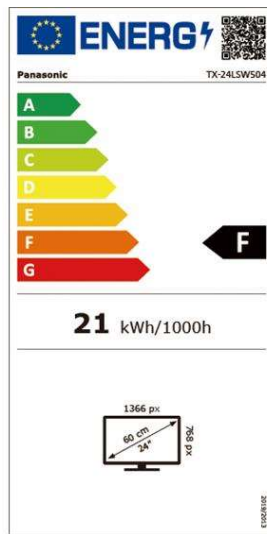

Vielseitige Anschlussmöglichkeiten – U.a. HDMI, USB, Bluetooth, Kopfhörerausgang

LSW504 Serie		TX-43LSW504 (S)	TX-32LSW504 (S)	TX-24LSW504 (S)
Bild	Panel Technologie	FHD LCD/Bright Panel	HD LCD/Bright Panel	HD LCD/Bright Panel
	Bildschirmauflösung in Pixel (B x H)	Full HD/1,920 x 1,080	HD/1,366 x 768	HD/1,366 x 768
	Multi HDR Support* ²	2K HDR	2K HDR	2K HDR
	Bildprozessor	HD Colour Engine	HD Colour Engine	HD Colour Engine
	Bild Modus	Dynamic, Normal, Kino, Sport, Game, Benutzer	Dynamic, Normal, Kino, Sport, Game, Benutzer	Dynamic, Normal, Kino, Sport, Game, Benutzer
Klang	Dolby Atmos®	•	•	•
	Lautsprechersystem	Surround Sound	Surround Sound	Surround Sound
	Ausgangsleistung	16 W (8 W x 2)	10 W (5 W x 2)	6 W (3 W x 2)
	Sound Modus	Standard, Musik, Sprache, Stadion, Benutzer	Benutzer, Standard, Hell, Sport, Kino, Musik, Nachrichten	Benutzer, Standard, Hell, Sport, Kino, Musik, Nachrichten
Smarte Funktionen* 1	Smart TV	Android	Android	Android
	Google Assistant* ³ Built-in	•	•	•
	funktioniert mit Google Assistant	•	•	•
	Web Browser* ⁶	• verfügbar bei Google Play	• verfügbar bei Google Play	• verfügbar bei Google Play
	Easy Mirroring/Chromecast built-in	Chromecast built-in	Chromecast built-in	Chromecast built-in
	Media Player	•	•	•
Unterstützte Formate	AVI, MKV, MP4, TS, VOB, MPG, DAT, MP3, AAC, JPG, JPEG	AVI, MKV, MP4, TS, VOB, MPG, DAT, MP3, AAC, JPG, JPEG	AVI, MKV, MP4, TS, VOB, MPG, DAT, MP3, AAC, JPG, JPEG	
Gaming	Game Mode	•	•	•
Connectivity	Integriertes WLAN* ⁸	•	•	•
	Bluetooth* ⁹	•	•	•
	Bluetooth Audio Link* ¹⁰	(BT5.0, 2 Wege)	(BT5.0, 2 Wege)	(BT5.0, 2 Wege)
Anschlüsse	HDMI Inputs* ¹¹	2 (seitlich: 2)	2 (seitlich: 2)	2 (seitlich: 2)
	HDCP (High-bandwidth Digital Content Protection)	• (HDCP1.4)	• (HDCP1.4)	• (HDCP1.4)
	HDMI Unterstützte Funktionen	ARC (Audio Return Channel), Eingang 1	ARC (Audio Return Channel), Eingang 1	ARC (Audio Return Channel), Eingang 1
	HDMI Signal Power Link	•	•	•
	USB	2 (seitlich; USB 2.0 x 2)	2 (seitlich; USB 2.0 x 2)	2 (seitlich; USB 2.0 x 2)
	LAN-Anschluss	1	1	1
	CI Plus (Common Interface)	1(CI Plus, Version 1.4, ECP)	1(CI Plus, Version 1.4, ECP)	1(CI Plus, Version 1.4, ECP)
	Analog-Videoeingang	Cinch x 1 (seitlich)	Cinch x 1 (seitlich)	Cinch x 1 (seitlich)
	Optischer Digitalausgang	1 (seitlich)	1 (seitlich)	1 (seitlich)
	Kopfhörerausgang	1 (seitlich)	1 (seitlich)	1 (seitlich)
Broadcasting	Digital Tuner	DVB-T/T2/DVB-S2/DVB-C	DVB-T/T2/DVB-S2/DVB-C	DVB-T/T2/DVB-S2/DVB-C
	Analog Tuner	•	•	•
	HbbTV / HbbTV Operator App	HbbTV / —	HbbTV / —	HbbTV / —
	Videotext	•	•	•
	USB HDD Recording* ¹²	•	•	•
	Hotel Mode / HDAVI Control	• / —	• / —	• / —
	Sprachführung	•	•	•
	EPG (Electronic Program Guide)	•	•	•
	Menü-Sprachen	27 Sprachen* ¹⁹	27 Sprachen* ¹⁹	27 Sprachen* ¹⁹
Design	TV-Design	—	—	—
Energiedaten	Hersteller	Panasonic	Panasonic	Panasonic
	Modellbezeichnung	TX-43LSW504/TX-43LSW504S	TX-32LSW504/TX-32LSW504S	TX-24LSW504/TX-24LSW504S
	EU Energieeffizienzklasse [Skala bis G]	F	F	F
	Sichtbare Bildschirmgröße in cm / Zoll	108 cm / 43 inches	81 cm / 32 inches	60 cm / 24 inches
	Energieverbrauch bei 1000 Stunden (kWh)* ¹³	43 kWh	27 kWh	21 kWh
	Leistungsaufnahme im Standby (Watt)	0.5 W	0.5 W	0.5 W
	Leistungsaufnahme im Aus-Zustand (Watt)	—	—	—
	Bildschirmauflösung in Pixel (B x H)	1,920 x 1,080	1,366 x 768	1,366 x 768
	Stromversorgung	AC 100 - 240 V	AC 100 - 240 V	AC 100 - 240 V
	Leistungsaufnahme maximal (Watt)	75 W	50 W	—
Umgebungslichtsensor (CATS)	—	—	—	
Allgemeines	Enthaltene Zubehör* ¹⁵	TV Fernbedienung	TV Fernbedienung	TV Fernbedienung
	Abmessungen (B x H x T) (ohne Standfuß)	967 x 567 x 89 mm	726 x 431 x 82 mm	552 x 332 x 84 mm
	Abmessungen (B x H x T) (mit Standfuß)* ¹⁶	967 x 612 x 215 mm	726 x 477 x 179 mm	552 x 366 x 131 mm
	Gewicht (ohne Standfuß)	6.5 kg	3.5 kg	3.0 kg
	Gewicht (mit Standfuß)	6.6 kg	3.6 kg	3.0 kg
	Abmessungen Standfuß (B x T)	884 x 215 mm	561 x 179 mm	482 x 131 mm
	VESA-Norm	•	•	•
	VESA-Abmessungen (B x H)	200 x 100 mm	100 x 100 mm	200 x 100 mm
	Verpackungsabmessung (B x H x T)	1,075 x 652 x 142 mm	800 x 520 x 128 mm	620 x 400 x 115 mm
	Gesamtgewicht mit Verpackung	8.5 kg	5.0 kg	3.5 kg