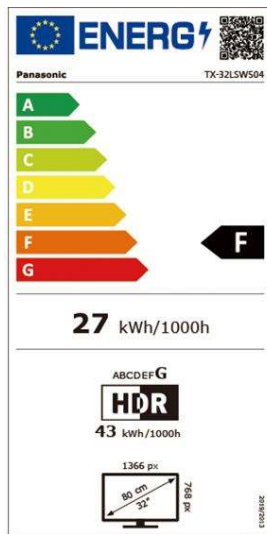

Vielseitige Anschlussmöglichkeiten – U.a. HDMI, USB, Bluetooth, Kopfhörerausgang

LSW504 Serie		TX-43LSW504 (S)	TX-32LSW504 (S)	TX-24LSW504 (S)
Bild	Panel Technologie	FHD LCD/Bright Panel	HD LCD/Bright Panel	HD LCD/Bright Panel
	Bildschirmauflösung in Pixel (B x H)	Full HD/1,920 x 1,080	HD/1,366 x 768	HD/1,366 x 768
	Multi HDR Support* ²	2K HDR	2K HDR	2K HDR
	Bildprozessor	HD Colour Engine	HD Colour Engine	HD Colour Engine
	Bild Modus	Dynamic, Normal, Kino, Sport, Game, Benutzer	Dynamic, Normal, Kino, Sport, Game, Benutzer	Dynamic, Normal, Kino, Sport, Game, Benutzer
Klang	Dolby Atmos®	•	•	•
	Lautsprechersystem	Surround Sound	Surround Sound	Surround Sound
	Ausgangsleistung	16 W (8 W x 2)	10 W (5 W x 2)	6 W (3 W x 2)
	Sound Modus	Standard, Musik, Sprache, Stadion, Benutzer	Benutzer, Standard, Hell, Sport, Kino, Musik, Nachrichten	Benutzer, Standard, Hell, Sport, Kino, Musik, Nachrichten
Smarte Funktionen* 1	Smart TV	Android	Android	Android
	Google Assistant* ³ Built-in	•	•	•
	funktioniert mit Google Assistant	•	•	•
	Web Browser* ⁶	• verfügbar bei Google Play	• verfügbar bei Google Play	• verfügbar bei Google Play
	Easy Mirroring/Chromecast built-in	Chromecast built-in	Chromecast built-in	Chromecast built-in
	Media Player	•	•	•
Unterstützte Formate	AVI, MKV, MP4, TS, VOB, MPG, DAT, MP3, AAC, JPG, JPEG	AVI, MKV, MP4, TS, VOB, MPG, DAT, MP3, AAC, JPG, JPEG	AVI, MKV, MP4, TS, VOB, MPG, DAT, MP3, AAC, JPG, JPEG	
Gaming	Game Mode	•	•	•
Connectivity	Integriertes WLAN* ⁸	•	•	•
	Bluetooth* ⁹	•	•	•
	Bluetooth Audio Link* ¹⁰	(BT5.0, 2 Wege)	(BT5.0, 2 Wege)	(BT5.0, 2 Wege)
Anschlüsse	HDMI Inputs* ¹¹	2 (seitlich: 2)	2 (seitlich: 2)	2 (seitlich: 2)
	HDCP (High-bandwidth Digital Content Protection)	• (HDCP1.4)	• (HDCP1.4)	• (HDCP1.4)
	HDMI Unterstützte Funktionen	ARC (Audio Return Channel), Eingang 1	ARC (Audio Return Channel), Eingang 1	ARC (Audio Return Channel), Eingang 1
	HDMI Signal Power Link	•	•	•
	USB	2 (seitlich; USB 2.0 x 2)	2 (seitlich; USB 2.0 x 2)	2 (seitlich; USB 2.0 x 2)
	LAN-Anschluss	1	1	1
	CI Plus (Common Interface)	1(CI Plus, Version 1.4, ECP)	1(CI Plus, Version 1.4, ECP)	1(CI Plus, Version 1.4, ECP)
	Analog-Videoeingang	Cinch x 1 (seitlich)	Cinch x 1 (seitlich)	Cinch x 1 (seitlich)
	Optischer Digitalausgang	1 (seitlich)	1 (seitlich)	1 (seitlich)
	Kopfhörerausgang	1 (seitlich)	1 (seitlich)	1 (seitlich)
Broadcasting	Digital Tuner	DVB-T/T2/DVB-S2/DVB-C	DVB-T/T2/DVB-S2/DVB-C	DVB-T/T2/DVB-S2/DVB-C
	Analog Tuner	•	•	•
	HbbTV / HbbTV Operator App	HbbTV / —	HbbTV / —	HbbTV / —
	Videotext	•	•	•
	USB HDD Recording* ¹²	•	•	•
	Hotel Mode / HDAVI Control	• / —	• / —	• / —
	Sprachführung	•	•	•
	EPG (Electronic Program Guide)	•	•	•
	Menü-Sprachen	27 Sprachen* ¹⁹	27 Sprachen* ¹⁹	27 Sprachen* ¹⁹
Design	TV-Design	—	—	—
Energiedaten	Hersteller	Panasonic	Panasonic	Panasonic
	Modellbezeichnung	TX-43LSW504/TX-43LSW504S	TX-32LSW504/TX-32LSW504S	TX-24LSW504/TX-24LSW504S
	EU Energieeffizienzklasse [Skala bis G]	F	F	F
	Sichtbare Bildschirmgröße in cm / Zoll	108 cm / 43 inches	81 cm / 32 inches	60 cm / 24 inches
	Energieverbrauch bei 1000 Stunden (kWh)* ¹³	43 kWh	27 kWh	21 kWh
	Leistungsaufnahme im Standby (Watt)	0.5 W	0.5 W	0.5 W
	Leistungsaufnahme im Aus-Zustand (Watt)	—	—	—
	Bildschirmauflösung in Pixel (B x H)	1,920 x 1,080	1,366 x 768	1,366 x 768
	Stromversorgung	AC 100 - 240 V	AC 100 - 240 V	AC 100 - 240 V
	Leistungsaufnahme maximal (Watt)	75 W	50 W	—
Umgebungslichtsensor (CATS)	—	—	—	
Allgemeines	Enthaltene Zubehör* ¹⁵	TV Fernbedienung	TV Fernbedienung	TV Fernbedienung
	Abmessungen (B x H x T) (ohne Standfuß)	967 x 567 x 89 mm	726 x 431 x 82 mm	552 x 332 x 84 mm
	Abmessungen (B x H x T) (mit Standfuß)* ¹⁶	967 x 612 x 215 mm	726 x 477 x 179 mm	552 x 366 x 131 mm
	Gewicht (ohne Standfuß)	6.5 kg	3.5 kg	3.0 kg
	Gewicht (mit Standfuß)	6.6 kg	3.6 kg	3.0 kg
	Abmessungen Standfuß (B x T)	884 x 215 mm	561 x 179 mm	482 x 131 mm
	VESA-Norm	•	•	•
	VESA-Abmessungen (B x H)	200 x 100 mm	100 x 100 mm	200 x 100 mm
	Verpackungsabmessung (B x H x T)	1,075 x 652 x 142 mm	800 x 520 x 128 mm	620 x 400 x 115 mm
	Gesamtgewicht mit Verpackung	8.5 kg	5.0 kg	3.5 kg