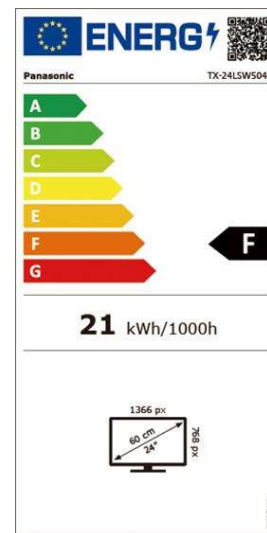

Vielseitige Anschlussmöglichkeiten – U.a. HDMI, USB, Bluetooth, Kopfhörerausgang

LSW504 Serie		TX-43LSW504 (S)	TX-32LSW504 (S)	TX-24LSW504 (S)
Bild	Panel Technologie	FHD LCD/Bright Panel	HD LCD/Bright Panel	HD LCD/Bright Panel
	Bildschirmauflösung in Pixel (B x H)	Full HD/1,920 x 1,080	HD/1,366 x 768	HD/1,366 x 768
	Multi HDR Support* ²	2K HDR	2K HDR	2K HDR
	Bildprozessor	HD Colour Engine	HD Colour Engine	HD Colour Engine
	Bild Modus	Dynamic, Normal, Kino, Sport, Game, Benutzer	Dynamic, Normal, Kino, Sport, Game, Benutzer	Dynamic, Normal, Kino, Sport, Game, Benutzer
Klang	Dolby Atmos®	•	•	•
	Lautsprechersystem	Surround Sound	Surround Sound	Surround Sound
	Ausgangsleistung	16 W (8 W x 2)	10 W (5 W x 2)	6 W (3 W x 2)
	Sound Modus	Standard, Musik, Sprache, Stadion, Benutzer	Benutzer, Standard, Hell, Sport, Kino, Musik, Nachrichten	Benutzer, Standard, Hell, Sport, Kino, Musik, Nachrichten
Smarte Funktionen* 1	Smart TV	Android	Android	Android
	Google Assistant* ³ Built-in	•	•	•
	funktioniert mit Google Assistant	•	•	•
	Web Browser* ⁶	• verfügbar bei Google Play	• verfügbar bei Google Play	• verfügbar bei Google Play
	Easy Mirroring/Chromecast built-in	Chromecast built-in	Chromecast built-in	Chromecast built-in
	Media Player	•	•	•
Unterstützte Formate	AVI, MKV, MP4, TS, VOB, MPG, DAT, MP3, AAC, JPG, JPEG	AVI, MKV, MP4, TS, VOB, MPG, DAT, MP3, AAC, JPG, JPEG	AVI, MKV, MP4, TS, VOB, MPG, DAT, MP3, AAC, JPG, JPEG	
Gaming	Game Mode	•	•	•
Connectivity	Integriertes WLAN* ⁸	•	•	•
	Bluetooth* ⁹	•	•	•
	Bluetooth Audio Link* ¹⁰	(BT5.0, 2 Wege)	(BT5.0, 2 Wege)	(BT5.0, 2 Wege)
Anschlüsse	HDMI Inputs* ¹¹	2 (seitlich: 2)	2 (seitlich: 2)	2 (seitlich: 2)
	HDCP (High-bandwidth Digital Content Protection)	• (HDCP1.4)	• (HDCP1.4)	• (HDCP1.4)
	HDMI Unterstützte Funktionen	ARC (Audio Return Channel), Eingang 1	ARC (Audio Return Channel), Eingang 1	ARC (Audio Return Channel), Eingang 1
	HDMI Signal Power Link	•	•	•
	USB	2 (seitlich; USB 2.0 x 2)	2 (seitlich; USB 2.0 x 2)	2 (seitlich; USB 2.0 x 2)
	LAN-Anschluss	1	1	1
	CI Plus (Common Interface)	1(CI Plus, Version 1.4, ECP)	1(CI Plus, Version 1.4, ECP)	1(CI Plus, Version 1.4, ECP)
	Analog-Videoeingang	Cinch x 1 (seitlich)	Cinch x 1 (seitlich)	Cinch x 1 (seitlich)
	Optischer Digitalausgang	1 (seitlich)	1 (seitlich)	1 (seitlich)
	Kopfhörerausgang	1 (seitlich)	1 (seitlich)	1 (seitlich)
Broadcasting	Digital Tuner	DVB-T/T2/DVB-S2/DVB-C	DVB-T/T2/DVB-S2/DVB-C	DVB-T/T2/DVB-S2/DVB-C
	Analog Tuner	•	•	•
	HbbTV / HbbTV Operator App	HbbTV / —	HbbTV / —	HbbTV / —
	Videotext	•	•	•
	USB HDD Recording* ¹²	•	•	•
	Hotel Mode / HDAVI Control	• / —	• / —	• / —
	Sprachführung	•	•	•
	EPG (Electronic Program Guide)	•	•	•
	Menü-Sprachen	27 Sprachen* ¹⁹	27 Sprachen* ¹⁹	27 Sprachen* ¹⁹
Design	TV-Design	—	—	—
Energiedaten	Hersteller	Panasonic	Panasonic	Panasonic
	Modellbezeichnung	TX-43LSW504/TX-43LSW504S	TX-32LSW504/TX-32LSW504S	TX-24LSW504/TX-24LSW504S
	EU Energieeffizienzklasse [Skala bis G]	F	F	F
	Sichtbare Bildschirmgröße in cm / Zoll	108 cm / 43 inches	81 cm / 32 inches	60 cm / 24 inches
	Energieverbrauch bei 1000 Stunden (kWh)* ¹³	43 kWh	27 kWh	21 kWh
	Leistungsaufnahme im Standby (Watt)	0.5 W	0.5 W	0.5 W
	Leistungsaufnahme im Aus-Zustand (Watt)	—	—	—
	Bildschirmauflösung in Pixel (B x H)	1,920 x 1,080	1,366 x 768	1,366 x 768
	Stromversorgung	AC 100 - 240 V	AC 100 - 240 V	AC 100 - 240 V
	Leistungsaufnahme maximal (Watt)	75 W	50 W	—
Umgebungslichtsensor (CATS)	—	—	—	
Allgemeines	Enthaltene Zubehör* ¹⁵	TV Fernbedienung	TV Fernbedienung	TV Fernbedienung
	Abmessungen (B x H x T) (ohne Standfuß)	967 x 567 x 89 mm	726 x 431 x 82 mm	552 x 332 x 84 mm
	Abmessungen (B x H x T) (mit Standfuß)* ¹⁶	967 x 612 x 215 mm	726 x 477 x 179 mm	552 x 366 x 131 mm
	Gewicht (ohne Standfuß)	6.5 kg	3.5 kg	3.0 kg
	Gewicht (mit Standfuß)	6.6 kg	3.6 kg	3.0 kg
	Abmessungen Standfuß (B x T)	884 x 215 mm	561 x 179 mm	482 x 131 mm
	VESA-Norm	•	•	•
	VESA-Abmessungen (B x H)	200 x 100 mm	100 x 100 mm	200 x 100 mm
	Verpackungsabmessung (B x H x T)	1,075 x 652 x 142 mm	800 x 520 x 128 mm	620 x 400 x 115 mm
	Gesamtgewicht mit Verpackung	8.5 kg	5.0 kg	3.5 kg