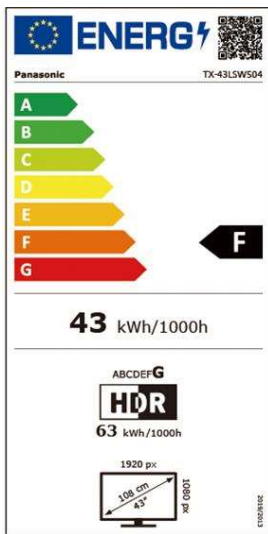

Vielseitige Anschlussmöglichkeiten – U.a. HDMI, USB, Bluetooth, Kopfhörerausgang

LSW504 Serie		TX-43LSW504 (S)	TX-32LSW504 (S)	TX-24LSW504 (S)
Bild	Panel Technologie	FHD LCD/Bright Panel	HD LCD/Bright Panel	HD LCD/Bright Panel
	Bildschirmauflösung in Pixel (B x H)	Full HD/1,920 x 1,080	HD/1,366 x 768	HD/1,366 x 768
	Multi HDR Support* ²	2K HDR	2K HDR	2K HDR
	Bildprozessor	HD Colour Engine	HD Colour Engine	HD Colour Engine
	Bild Modus	Dynamic, Normal, Kino, Sport, Game, Benutzer	Dynamic, Normal, Kino, Sport, Game, Benutzer	Dynamic, Normal, Kino, Sport, Game, Benutzer
Klang	Dolby Atmos®	•	•	•
	Lautsprechersystem	Surround Sound	Surround Sound	Surround Sound
	Ausgangsleistung	16 W (8 W x 2)	10 W (5 W x 2)	6 W (3 W x 2)
	Sound Modus	Standard, Musik, Sprache, Stadion, Benutzer	Benutzer, Standard, Hell, Sport, Kino, Musik, Nachrichten	Benutzer, Standard, Hell, Sport, Kino, Musik, Nachrichten
Smarte Funktionen* 1	Smart TV	Android	Android	Android
	Google Assistant* ³ Built-in	•	•	•
	funktioniert mit Google Assistant	•	•	•
	Web Browser* ⁶	• verfügbar bei Google Play	• verfügbar bei Google Play	• verfügbar bei Google Play
	Easy Mirroring/Chromecast built-in	Chromecast built-in	Chromecast built-in	Chromecast built-in
	Media Player	•	•	•
Unterstützte Formate	AVI, MKV, MP4, TS, VOB, MPG, DAT, MP3, AAC, JPG, JPEG	AVI, MKV, MP4, TS, VOB, MPG, DAT, MP3, AAC, JPG, JPEG	AVI, MKV, MP4, TS, VOB, MPG, DAT, MP3, AAC, JPG, JPEG	
Gaming	Game Mode	•	•	•
Connectivity	Integriertes WLAN* ⁸	•	•	•
	Bluetooth* ⁹	•	•	•
	Bluetooth Audio Link* ¹⁰	(BT5.0, 2 Wege)	(BT5.0, 2 Wege)	(BT5.0, 2 Wege)
Anschlüsse	HDMI Inputs* ¹¹	2 (seitlich: 2)	2 (seitlich: 2)	2 (seitlich: 2)
	HDCP (High-bandwidth Digital Content Protection)	• (HDCP1.4)	• (HDCP1.4)	• (HDCP1.4)
	HDMI Unterstützte Funktionen	ARC (Audio Return Channel), Eingang 1	ARC (Audio Return Channel), Eingang 1	ARC (Audio Return Channel), Eingang 1
	HDMI Signal Power Link	•	•	•
	USB	2 (seitlich; USB 2.0 x 2)	2 (seitlich; USB 2.0 x 2)	2 (seitlich; USB 2.0 x 2)
	LAN-Anschluss	1	1	1
	CI Plus (Common Interface)	1(CI Plus, Version 1.4, ECP)	1(CI Plus, Version 1.4, ECP)	1(CI Plus, Version 1.4, ECP)
	Analog-Videoeingang	Cinch x 1 (seitlich)	Cinch x 1 (seitlich)	Cinch x 1 (seitlich)
	Optischer Digitalausgang	1 (seitlich)	1 (seitlich)	1 (seitlich)
	Kopfhörerausgang	1 (seitlich)	1 (seitlich)	1 (seitlich)
Broadcasting	Digital Tuner	DVB-T/T2/DVB-S2/DVB-C	DVB-T/T2/DVB-S2/DVB-C	DVB-T/T2/DVB-S2/DVB-C
	Analog Tuner	•	•	•
	HbbTV / HbbTV Operator App	HbbTV / —	HbbTV / —	HbbTV / —
	Videotext	•	•	•
	USB HDD Recording* ¹²	•	•	•
	Hotel Mode / HDAVI Control	• / —	• / —	• / —
	Sprachführung	•	•	•
	EPG (Electronic Program Guide)	•	•	•
	Menü-Sprachen	27 Sprachen* ¹⁹	27 Sprachen* ¹⁹	27 Sprachen* ¹⁹
Design	TV-Design	—	—	—
Energiedaten	Hersteller	Panasonic	Panasonic	Panasonic
	Modellbezeichnung	TX-43LSW504/TX-43LSW504S	TX-32LSW504/TX-32LSW504S	TX-24LSW504/TX-24LSW504S
	EU Energieeffizienzklasse [Skala bis G]	F	F	F
	Sichtbare Bildschirmgröße in cm / Zoll	108 cm / 43 inches	81 cm / 32 inches	60 cm / 24 inches
	Energieverbrauch bei 1000 Stunden (kWh)* ¹³	43 kWh	27 kWh	21 kWh
	Leistungsaufnahme im Standby (Watt)	0.5 W	0.5 W	0.5 W
	Leistungsaufnahme im Aus-Zustand (Watt)	—	—	—
	Bildschirmauflösung in Pixel (B x H)	1,920 x 1,080	1,366 x 768	1,366 x 768
	Stromversorgung	AC 100 - 240 V	AC 100 - 240 V	AC 100 - 240 V
	Leistungsaufnahme maximal (Watt)	75 W	50 W	—
Umgebungslichtsensor (CATS)	—	—	—	
Allgemeines	Enthaltene Zubehör* ¹⁵	TV Fernbedienung	TV Fernbedienung	TV Fernbedienung
	Abmessungen (B x H x T) (ohne Standfuß)	967 x 567 x 89 mm	726 x 431 x 82 mm	552 x 332 x 84 mm
	Abmessungen (B x H x T) (mit Standfuß)* ¹⁶	967 x 612 x 215 mm	726 x 477 x 179 mm	552 x 366 x 131 mm
	Gewicht (ohne Standfuß)	6.5 kg	3.5 kg	3.0 kg
	Gewicht (mit Standfuß)	6.6 kg	3.6 kg	3.0 kg
	Abmessungen Standfuß (B x T)	884 x 215 mm	561 x 179 mm	482 x 131 mm
	VESA-Norm	•	•	•
	VESA-Abmessungen (B x H)	200 x 100 mm	100 x 100 mm	200 x 100 mm
	Verpackungsabmessung (B x H x T)	1,075 x 652 x 142 mm	800 x 520 x 128 mm	620 x 400 x 115 mm
	Gesamtgewicht mit Verpackung	8.5 kg	5.0 kg	3.5 kg