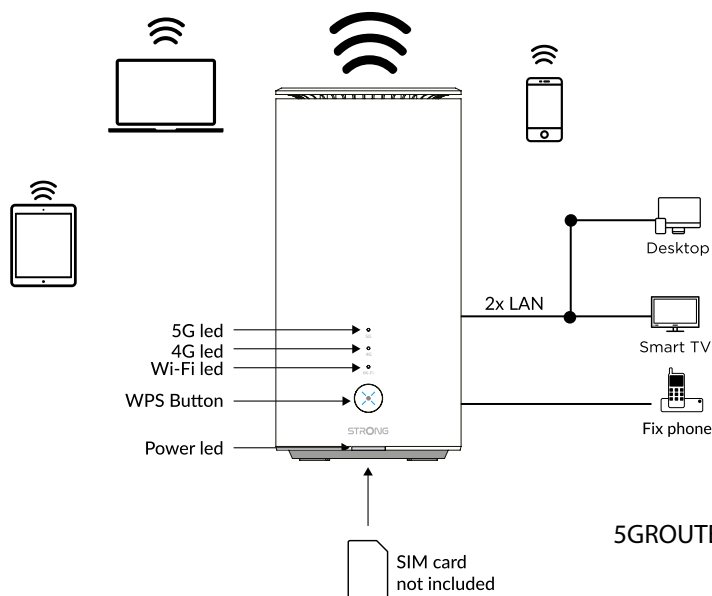

Hardware

Ethernet-Ports	1xGb+1x2,5Gb Ports RJ45
Stimme	1x POTS RJ11-ANSCHLUSS
USB	1x USB 3.0
Tasten	Ein/Aus, WPS, Zurücksetzen
LEDs	Strom, WLAN, 4G, 5G
SIM-Karte	Nano-SIM-Karte
Leistung	Externe Stromversorgung, 12V/2 A DC
Standards	IEEE802.11b/g/n/ax, IEEE802.11a/n/ac/ax

*SIM-Karte nicht im Lieferumfang enthalten

Software

Internetprotokoll	IPv4+IPv6 Dual-Stack
Betriebsmodi	4G/5G-Router, Wireless-Router
DHCP	Server, Client
Portweiterleitung	Ja
SIP ALG	Ja
Dynamisches DNS	Dyndns, No-ip
Firewall-Sicherheit	SPI-Firewall, URL/IP/MAC-Filter, ACL WLAN-MAC-FILTER, Kindersicherung
Management	TR069, TR181, TR143, HTTP/HTTPS, Telnet/SSH

Weitere Spezifikationen

Zertifizierung	CE
Packungsinhalt	1x 5G CPE Router 1x RJ45 Ethernet-Kabel 1x Netzteil, 12VDC 1x Schnellinstallationsanleitung, Sicherheits- und Garantiekarte
Systemanforderungen	Windows 7, 8, 8.1, 10, Mac OS X, Linux, Internetbrowser

Umwelt

Betriebstemperatur:	0°C ~ +45°C
Lagertemperatur:	-20°C ~ +65°C
Betriebsfeuchtigkeit:	5% ~ 95% nicht kondensierend
Maße in mm:	100x100x200 (B x T x H)
Gewicht in kg:	0.8

5GROUTERAX3000 EAN: 9120072376603

PCB: 6