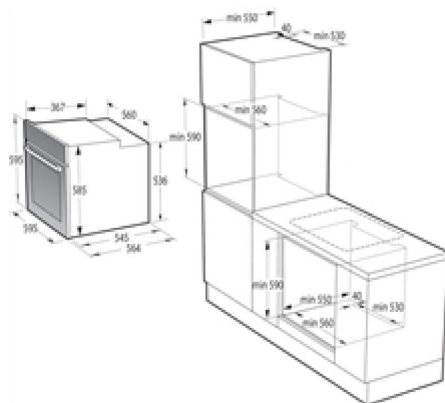

Backofengröße 1

Groß

PRODUKTDATENBLATT

gorenje

Kochfeld
898578
GI6401BSC

USP :

Kindersicherung	Ja
Timerfunktion	Ja
Restwärmeanzeige	Bedienteil mit integrierter Restwärmeanzeige
PowerBoost	Ja
Art der Steuerung	TouchControl-Sensorbedienung
Geräteart	Induktions-Kochfeld
Kochfeldrahmen	seitlich geschliffen
Topferkennung	Ja

Grundinformation :

Produktbezeichnung/-familie	Kochfeld
Warenzeichen	GORENJE
Internationale Bestellbezeichnung	GI6401BSC
Artikelnummer	898578
EAN-Bezeichnung	3838782710827
Bauform	Eingebaut
Steuerungsart	Elektronisch
Energiequelle	Elektro
Anzahl der Kochzonen, die gleichzeitig benutzt werden können	4
Anzahl der Gasbrenner	0
Anzahl der Elektrokochzonen	4
Anzahl der Massekochplatten	0
Anzahl der Kochzonen mit Strahlungsheizung	0
Anzahl der Halogenkochzonen	0
Anzahl der Induktionskochzonen	4
Anzahl der elektr. Warmhaltezonen	4
Lage der Steuerung	Vorne
Grundmaterial der Kochfeld-Außenfläche	Glaskeramik
Kochfeldfarbe	ČR; schwarz
Rahmenausführung	Glas
Rahmenfarbe	Geschliffen
Elektroanschlusswert (W)	7200.0 W
Gasanschlusswert (W)	0.00 W
Stromaufnahme (A)	0,0
Spannung (V)	220-240 V
Frequenz (Hz)	50-60 Hz
Konformitätszeichen	CE,EAC,UABREZ,4.00,SVBI6
Steckertyp	Ohne Stecker und Anschlusskabel
Breite des Produktes (mm)	595 mm
Höhe des Produktes (mm)	54 mm
Tiefe des Produktes (mm)	520 mm
Breite des verpackten Produktes mm)	640 mm
Höhe des verpackten Produktes (mm)	160 mm
Tiefe des verpackten Produktes (mm)	575 mm
Minimalhöhe der Einbauöffnung (mm)	70 mm
Maximalhöhe der Einbauöffnung (mm)	0 mm
Minimalbreite der Einbauöffnung (mm)	560 mm
Maximalbreite der Einbauöffnung (mm)	562 mm
Tiefe der Einbauöffnung (mm)	490 mm
Nettogewicht (kg)	7,6 kg
Bruttogewicht (kg)	8,1 kg
Bedienelement	N/A