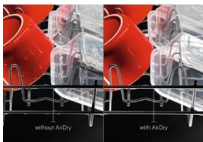

Produktvorteile & Ausstattung

Satelliten-Sprüharm: Weniger Wasserverbrauch.

Der Sprüharm mit Doppelrotation bietet eine bis zu dreimal bessere Sprühabdeckung. Die feine Verteilung des Sprühwassers erreicht jeden Winkel. Hartnäckige Verschmutzungen werden leichter gelöst und gleichzeitig wird Wasser gespart.

AirDry: Kein Nachtrocknen

In den letzten 10 Minuten der Abschlussphase des Spülgangs öffnet sich die Tür einen Spalt weit von selbst. Aufgrund des dadurch entstehenden natürlichen Luftstroms trocknet das Geschirr fleckenfrei. Nach Abschluss des Programms kann somit alles ohne aufwändiges Nachtrocknen ausgeräumt werden.