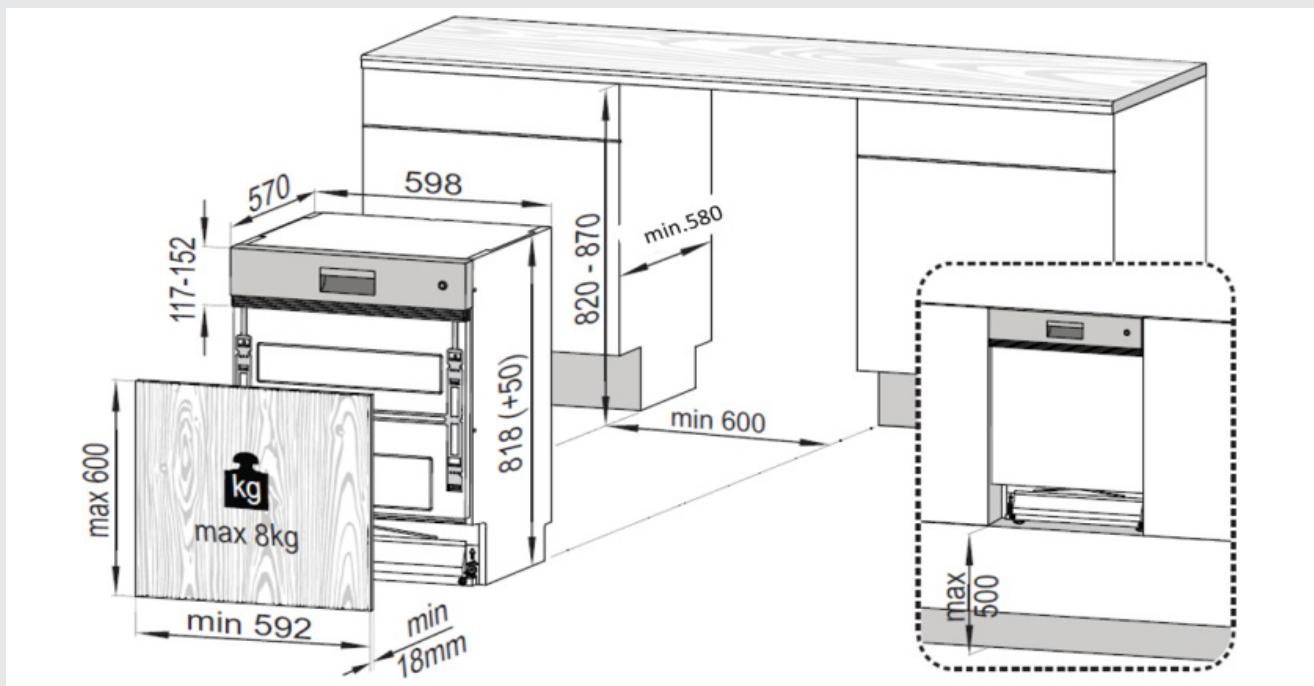

Details

Sicherheit

- aquasafe plus, Tastensperre

Gerätemaße

- H x B x T in mm: 818 x 598 x 570 (inkl. Bedienblende)
- H x B x T in mm: 818 x 598 x 550 (exkl. Möbelfront)

Nischenmaße

- H x B x T in mm: 820-870 x 600 x min.580 (inkl. Bedienblende)
- H x B x T in mm: 820-870 x 600 x min.560 (exkl. Möbelfront)

Umlegbare Tellerhalter im Unterkorb	x
Glashalter (GentleGlass)	-
Flaschenhalter	-
Backblechhalter	x
Besteckkorb	x
CornerIntense	-
Filter	teilweise Metal
Innenbeleuchtung	-
Lichtindikator auf dem Boden /Active Spot	-
	SICHERHEIT
WaterSafe /Watersafe +	Watersafe+
	Technische Daten
Energieeffizienzklasse (EU-2021)	D
Reinigungsleistungsindex*	1,13
Trocknungsleistungsindex*	1,07
Wasserverbrauch in Litern [pro Betriebszyklus] im Eco-Programm**	9,9
Energieverbrauch in kWh [pro Betriebszyklus] im Eco-Programm**	0,861
Programmdauer* (h:min)	04:05
Luftschallemission* in dB(A) re 1 pW	45
Luftschallemissionsklasse*	C
Spannung (V)	220-240
Anschlusswert (kW) / Frequenz (Hz)	2,1 / 50
	EINBAU INFORMATIONEN
Dekorplattengewicht (kg)	3,0 - 8,0
Türscharniere	selbstjustierende Scharniere
Höhenverstellbare Füße	x
Hocheinbau	x
Tür Mechanismus	Standard
Nischenhöhe	82-87 cm
	ABMESSUNGEN UND GEWICHT
Gerätemaße ohne Verpackung H x B x T (cm)	81,8 x 59,8 x 57
Gerätemaße mit Verpackung H x B x T (cm)	85,9 x 64,4 x 66,1
Nischenmaße H x B x T (cm)*	82-92 x min. 60 x min. 58
Nettogewicht (kg)	41,7
Bruttogewicht (kg)	45
	FARBE
Edelstahl mit Spezialbeschichtung gegen Fingerabdrücke	x

*Nischentiefe 580 mm (inklusive Bedienblende)

**Gerätetiefe 570 mm (inklusive Bedienblende)