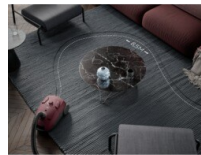

Für ein sauberes Zuhause

Das effiziente Filtersystem ermöglicht die Entfernung von bis zu 99,99 %* der Partikel mit einer Größe von 0,3 Mikrometer – für saubere Abluft beim Staubsaugen.

Kompaktes Design mit integriertem Zubehör