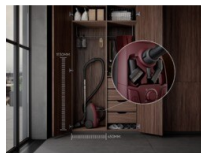

Für ein sauberes Zuhause

Das effiziente Filtersystem ermöglicht die Entfernung von bis zu 99,99 %* der Partikel mit einer Größe von 0,3 Mikrometer – für saubere Abluft beim Staubsaugen.

Kompaktes Design mit integriertem Zubehör

Dieser kompakte Staubsauger ist einfach zu handhaben und leicht zu verstauen. Er verfügt über integriertes, hilfreiches Zubehör für die Reinigung von Möbeln und schwer zugänglichen Stellen. Der ergonomische Griff am Gerät ermöglicht ein bequemes Tragen.