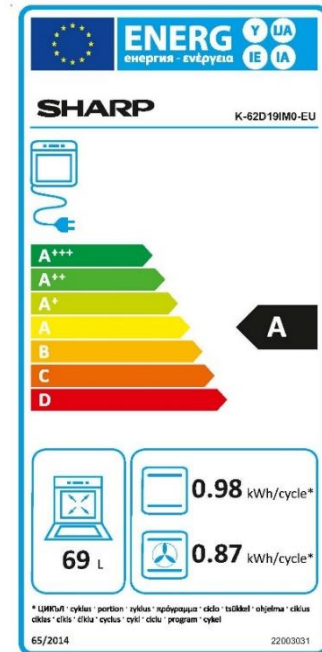

Abmessungen und Gewichte

- Ofenabmessungen B x H x T (cm): 595 x 595 x 575
- Verpackungsabmessung B x H x T (cm): 680 x 640 x 630
- Innenraummaße B x H x T (mm): 430 x 391 x 335
- Einbaumaße B x H x T (mm): 580 x 590 x 555
- Gewicht, kg (netto): 28.2
- Gewicht, kg (brutto): 30.9

Stromverbrauch, Spannung

- Stromverbrauch (W): 2600
- Oberes Heizelement (W): 1200
- Unteres Heizelement (W): 1100
- Grill (W): 1400
- Doppelgrill (W): 1400-2600
- Lüfter (W): 23
- Energieverbrauch – statisch (kWh/Zyklus): 0.98
- Energieverbrauch – Lüfter (kWh/Zyklus): 0.87
- Spannung (V), Frequenz (Hz): 220-240V / 50 Hz
- Sicherung / Sicherungsautomat (A): 11.3