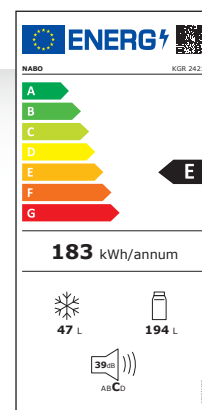

KGR 2422

Kühl- Gefrierkombination | E

PRODUKTMERKMALE

- Stylishes Retro Design
- Mechanische Regelung
- **** Gefrierteil
- Stylishes Innenbeleuchtung
- Einstellbare Füße
- 3 Ablageflächen aus Sicherheitsglas
- 1 Gemüselade mit Sicherheitsglasabdeckung
- 2+1 Türfächer
- Eierablage
- Farbe: Rot

Erhältlich in den Farben: Schwarz, Rot, Creme, Türkis, Bordeaux

LEISTUNGSDATEN

- Nettoinhalt Kühlteil 194Liter/Gefrierteil 47 Liter
- Energieverbrauch: 0,50kWh/24h
- Energieverbrauch: 183kWh/Jahr
- Gefrierkapazität: 2kg/h
- Geräuschpegel: C | 39dB
- Klimaklasse: N, ST

MASSE & GEWICHT

- Maße(BxHxT): 560x1655x630mm
- Maße Verpackung (BxHxT): 570x1730x640mm
- Gewicht: 49kg | 52g
- Art. Nr.: 5002339
- EAN: 9120095795108