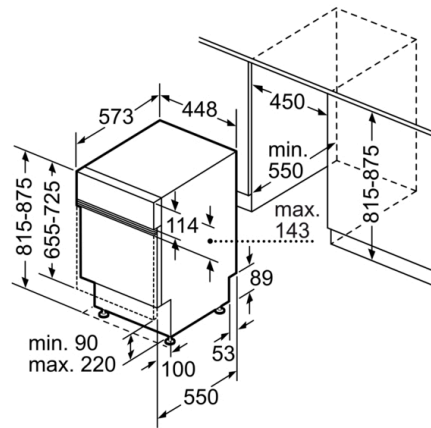

Technische Daten

Energieeffizienzklasse: E
 Energieverbrauch des eco-Programms pro 100 Betriebszyklen:
 70 kWh
 Höchste Anzahl von Maßgedecken: 9
 Wasserverbrauch in Litern im eco-Programm pro Betriebszyklus:
 8,5 l
 Programmdauer: 3:40 h
 Luftschallemissionen: 46 dB(A) re 1 pW
 Luftschallemissionsklasse: C
 Bauform: Eingebaut
 Höhe der Arbeitsplatte: 0 mm
 Abmessungen des Gerätes: 815 x 448 x 573 mm
 Nischenmaße (H x B x T): 815-875 x 450 x 550 mm
 Approbationszertifikate: CE, VDE
 Tiefe bei geöffneter Tür (90°): 1150 mm
 Höhenverstellbare Füße: Ja - alle von vorne
 Höhenverstellung max.: 60 mm
 Verstellbarer Sockel: Horizontal und Vertikal
 Nettogewicht: 28,6 kg
 Bruttogewicht: 30,4 kg
 Anschlusswert: 2400 W
 Absicherung: 10 A
 Spannung: 220-240 V
 Frequenz: 50; 60 Hz
 Länge Anschlusskabel: 175 cm
 Steckerart: Schuko-/Gardy.m.Erdung
 Länge Zulaufschlauch: 165 cm
 Länge Ablaufschlauch: 205 cm
 EAN-Nummer: 4242005205974
 Art der Installation: Teilintegrierbar

Anzeige und Bedienung

- Home Connect
- Klartext-Beschriftung (englisch)
- Elektronische Restzeit-Anzeige in Minuten
- Startzeitvorwahl: 1-24 Stunden

Sicherheit

- AquaStop mit lebenslanger Garantie
- Tastensperre
- Glasschutz-Technik
- Inkl. Dampfschutz-Blech
- Gerätemaße (H x B x T): 81.5 cm x 44.8 cm x 57.3 cm

**Serie | 2, Teilintegrierter Geschirrspüler, 45
cm, Edelstahl
SPI2HKS41E**

Maße in mm

⚡ Steckdose
() Werte mit Verlängerungssatz

Maße in mm