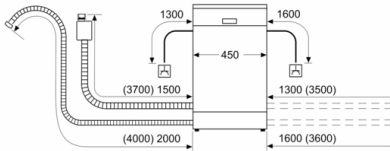

Technische Daten

Energieeffizienzklasse: E
 Energieverbrauch des eco-Programms pro 100 Betriebszyklen:
 70 kWh
 Höchste Anzahl von Maßgedecken: 9
 Wasserverbrauch in Litern im eco-Programm pro Betriebszyklus:
 8,5 l
 Programmdauer: 3:40 h
 Luftschallemissionen: 46 dB(A) re 1 pW
 Luftschallemissionsklasse: C
 Bauform: Eingebaut
 Höhe der Arbeitsplatte: 0 mm
 Abmessungen des Gerätes: 815 x 448 x 573 mm
 Nischenmaße (H x B x T): 815-875 x 450 x 550 mm
 Approbationszertifikate: CE, VDE
 Tiefe bei geöffneter Tür (90°): 1150 mm
 Höhenverstellbare Füße: Ja - alle von vorne
 Höhenverstellung max.: 60 mm
 Verstellbarer Sockel: Horizontal und Vertikal
 Nettogewicht: 28,6 kg
 Bruttogewicht: 30,4 kg
 Anschlusswert: 2400 W
 Absicherung: 10 A
 Spannung: 220-240 V
 Frequenz: 50; 60 Hz
 Länge Anschlusskabel: 175 cm
 Steckerart: Schuko-/Gardy.m.Erdung
 Länge Zulaufschlauch: 165 cm
 Länge Ablaufschlauch: 205 cm
 EAN-Nummer: 4242005205974
 Art der Installation: Teilintegrierbar

Anzeige und Bedienung

- Home Connect
- Klartext-Beschriftung (englisch)
- Elektronische Restzeit-Anzeige in Minuten
- Startzeitvorwahl: 1-24 Stunden

Sicherheit

- AquaStop mit lebenslanger Garantie
- Tastensperre
- Glasschutz-Technik
- Inkl. Dampfschutz-Blech
- Gerätemaße (H x B x T): 81.5 cm x 44.8 cm x 57.3 cm

**Serie | 2, Teilintegrierter Geschirrspüler, 45
cm, Edelstahl
SPI2HKS41E**

Maße in mm

⚡ Steckdose
() Werte mit Verlängerungssatz

Maße in mm