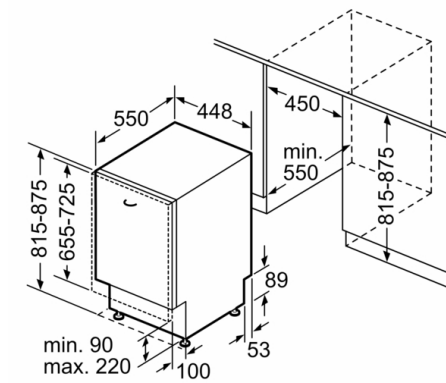

Technische Daten

Energieeffizienzklasse: E
 Energieverbrauch des eco-Programms pro 100 Betriebszyklen:
 70 kWh
 Höchste Anzahl von Maßgedecken: 9
 Wasserverbrauch in Litern im eco-Programm pro Betriebszyklus:
 8,5 l
 Programmdauer: 3:40 h
 Luftschallemissionen: 46 dB(A) re 1 pW
 Luftschallemissionsklasse: C
 Bauform: Eingebaut
 Höhe der Arbeitsplatte: 0 mm
 Abmessungen des Gerätes: 815 x 448 x 550 mm
 Nischenmaße (H x B x T): 815-875 x 450 x 550 mm
 Approbationszertifikate: CE, VDE
 Tiefe bei geöffneter Tür (90°): 1150 mm
 Höhenverstellbare Füße: Ja - alle von vorne
 Höhenverstellung max.: 60 mm
 Verstellbarer Sockel: Horizontal und Vertikal
 Nettogewicht: 27,8 kg
 Bruttogewicht: 29,5 kg
 Anschlusswert: 2400 W
 Absicherung: 10 A
 Spannung: 220-240 V
 Frequenz: 50; 60 Hz
 Länge Anschlusskabel: 175 cm
 Steckerart: Schuko-/Gardy.m.Erdung
 Länge Zulaufschlauch: 165 cm
 Länge Ablaufschlauch: 205 cm
 EAN-Nummer: 4242005206025
 Art der Installation: Vollintegrierbar

Anzeige und Bedienung

- Home Connect
- Bedienung von oben
- Klartext-Beschriftung (englisch)
- InfoLight rot

Sicherheit

- AquaStop mit lebenslanger Garantie
- Glasschutz-Technik
- Inkl. Dampfschutz-Blech
- Gerätemaße (H x B x T): 81.5 cm x 44.8 cm x 55.0 cm

**Serie | 2, Vollintegrierter Geschirrspüler, 45
cm
SPV2HKX41E**

Maße in mm

▲ Steckdose
() Werte mit Verlängerungssatz

Maße in mm