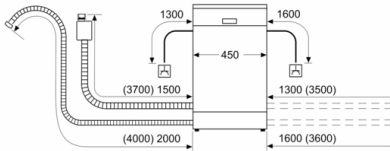

Technische Daten

Energieeffizienzklasse: E
 Energieverbrauch des eco-Programms pro 100 Betriebszyklen:
 70 kWh
 Höchste Anzahl von Maßgedecken: 9
 Wasserverbrauch in Litern im eco-Programm pro Betriebszyklus:
 8,5 l
 Programmdauer: 3:40 h
 Luftschallemissionen: 46 dB(A) re 1 pW
 Luftschallemissionsklasse: C
 Bauform: Eingebaut
 Höhe der Arbeitsplatte: 0 mm
 Abmessungen des Gerätes: 815 x 448 x 550 mm
 Nischenmaße (H x B x T): 815-875 x 450 x 550 mm
 Approbationszertifikate: CE, VDE
 Tiefe bei geöffneter Tür (90°): 1150 mm
 Höhenverstellbare Füße: Ja - alle von vorne
 Höhenverstellung max.: 60 mm
 Verstellbarer Sockel: Horizontal und Vertikal
 Nettogewicht: 27,8 kg
 Bruttogewicht: 29,5 kg
 Anschlusswert: 2400 W
 Absicherung: 10 A
 Spannung: 220-240 V
 Frequenz: 50; 60 Hz
 Länge Anschlusskabel: 175 cm
 Steckerart: Schuko-/Gardy.m.Erdung
 Länge Zulaufschlauch: 165 cm
 Länge Ablaufschlauch: 205 cm
 EAN-Nummer: 4242005206025
 Art der Installation: Vollintegrierbar

Anzeige und Bedienung

- Home Connect
- Bedienung von oben
- Klartext-Beschriftung (englisch)
- InfoLight rot

Sicherheit

- AquaStop mit lebenslanger Garantie
- Glasschutz-Technik
- Inkl. Dampfschutz-Blech
- Gerätemaße (H x B x T): 81.5 cm x 44.8 cm x 55.0 cm

**Serie | 2, Vollintegrierter Geschirrspüler, 45
cm
SPV2HKX41E**

Maße in mm

▲ Steckdose
() Werte mit Verlängerungssatz

Maße in mm