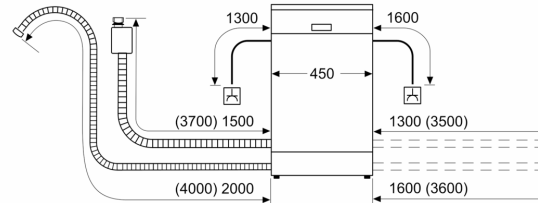

Technische Daten

Energieeffizienzklasse:	F
Energieverbrauch des eco-Programms pro 100 Betriebszyklen:	78 kWh
Höchste Anzahl von Maßgedecken:	9
Wasserverbrauch in Litern im eco-Programm pro Betriebszyklus:	9.5 l
Programmdauer:	3:35 h
Luftschallemissionen:	48 dB(A) re 1 pW
Luftschallemissionsklasse:	C
Bauform:	Einbau
Höhe der Arbeitsplatte:	0 mm
Abmessungen des Gerätes:	815 x 448 x 550 mm
Min. Nischenmaße für Installation (H x B x T):	815-875 x 450 x 550 mm
Tiefe bei geöffneter Tür (90°):	1150 mm
Höhenverstellbare Füße:	Ja - alle von vorne
Höhenverstellung max.:	60 mm
Verstellbarer Sockel:	Horizontal und Vertikal
Nettogewicht:	26.4 kg
Bruttogewicht:	28.3 kg
Anschlusswert:	2400 W
Absicherung:	10 A
Spannung:	220-240 V
Reparaturindex:	8.6
Länge Anschlusskabel:	175.0 cm
Steckerart:	Schuko-/Gardy.m.Erdung
Länge Zulaufschlauch:	165 cm
Länge Ablaufschlauch:	205 cm
EAN-Nummer:	4242005183821
Gerätetyp:	Vollintegrierbar

Korbsystem

- Höhenverstellbarer Oberkorb
- Reibungsarme Rollen im Unterkorb
- Korbstopper (Rack Stopper) gegen ein Überrollen des Unterkorbes
- Besteckablage im Oberkorb

Anzeige und Bedienung

- Home Connect
- Bedienung von oben
- Klartext-Beschriftung (englisch)
- InfoLight rot

Sicherheit

- AquaStop mit lebenslanger Garantie
- Glasschutz-Technik
- Inkl. Dampfschutz-Blech
- Gerätemaße (H x B x T): 81.5 cm x 44.8 cm x 55.0 cm

**Serie 2, Vollintegrierter
Geschirrspüler, 45 cm
SPV2IKX10E**

Maße in mm

Maße in mm

- ⏏ Steckdose
- () Werte mit Verlängerungssatz