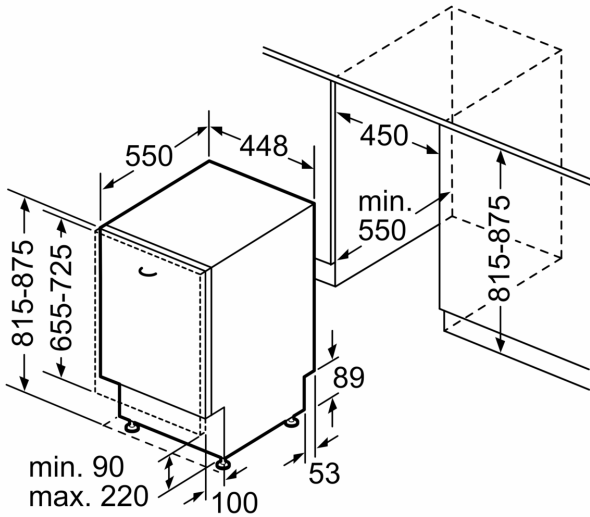

Technische Daten

Energieeffizienzklasse:	F
Energieverbrauch des eco-Programms pro 100 Betriebszyklen:	78 kWh
Höchste Anzahl von Maßgedecken:	9
Wasserverbrauch in Litern im eco-Programm pro Betriebszyklus:	9.5 l
Programmdauer:	3:35 h
Luftschallemissionen:	48 dB(A) re 1 pW
Luftschallemissionsklasse:	C
Bauform:	Einbau
Höhe der Arbeitsplatte:	0 mm
Abmessungen des Gerätes:	815 x 448 x 550 mm
Min. Nischenmaße für Installation (H x B x T):	815-875 x 450 x 550 mm
Tiefe bei geöffneter Tür (90°):	1150 mm
Höhenverstellbare Füße:	Ja - alle von vorne
Höhenverstellung max.:	60 mm
Verstellbarer Sockel:	Horizontal und Vertikal
Nettogewicht:	26.4 kg
Bruttogewicht:	28.3 kg
Anschlusswert:	2400 W
Absicherung:	10 A
Spannung:	220-240 V
Reparaturindex:	8.6
Länge Anschlusskabel:	175.0 cm
Steckerart:	Schuko-/Gardy.m.Erdung
Länge Zulaufschlauch:	165 cm
Länge Ablaufschlauch:	205 cm
EAN-Nummer:	4242005183821
Gerätetyp:	Vollintegrierbar

Korbsystem

- Höhenverstellbarer Oberkorb
- Reibungsarme Rollen im Unterkorb
- Korbstopper (Rack Stopper) gegen ein Überrollen des Unterkorbes
- Besteckablage im Oberkorb

Anzeige und Bedienung

- Home Connect
- Bedienung von oben
- Klartext-Beschriftung (englisch)
- InfoLight rot

Sicherheit

- AquaStop mit lebenslanger Garantie
- Glasschutz-Technik
- Inkl. Dampfschutz-Blech
- Gerätemaße (H x B x T): 81.5 cm x 44.8 cm x 55.0 cm

**Serie 2, Vollintegrierter
Geschirrspüler, 45 cm
SPV2IKX10E**

Maße in mm

Maße in mm

- ⏏ Steckdose
- () Werte mit Verlängerungssatz