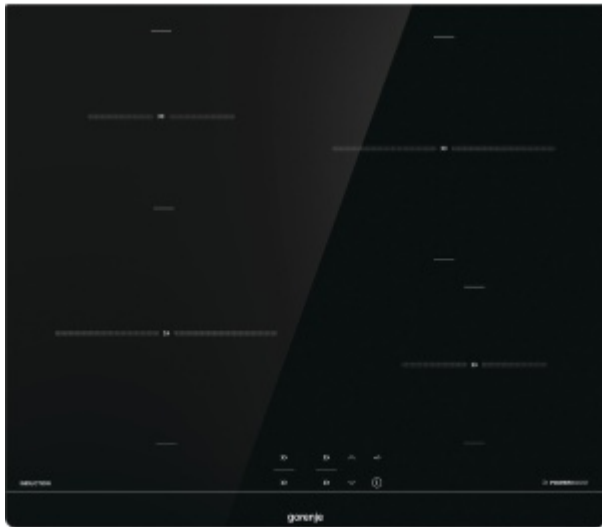

Einbaubackofen BO6737E02X

BO6737E02X
Essential
Farbe: Edelstahl
Farbe Handgriff: Edelstahl Stangengriff
Material Bedienfeld: Edelstahl
GentleClose Türeinzug

Effizienz

Backofenvolumen: 77 Liter
Multifunktions-Backofen BigSpace - 77 Liter SuperSize
Größe des größten Backblechs: 1360 cm²
HomeMade Plus: HomeMade Plus Design PerfectGrill

Steuerung

Temperatursteuerung über Bedienknebel
Knebelform: Versenkbare Knebel
IconLed

Beheizungsarten

Eigenschaften

STEPBake
Backofenbeleuchtung: Oben
Backen auf allen Ebenen
AirFry
FrozenBake
GentleBake
Pizzafunktion
AutoBake
Gratin

Induktions-Kochfeld IT640BSC

59,5
cm

IT640BSC
Essential
Typ: BI6DA-S0
Farbe: Schwarz
seitlich geschliffen

Steuerung

Slider TouchControl-Sensorbedienung
Timerfunktion

Eigenschaften

PowerBoost

Kochfläche