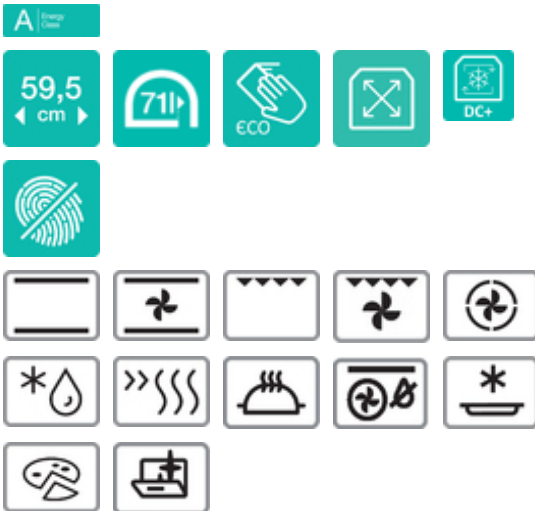

Einbaubackofen BO6737E02X

BO6737E02X
Essential
Farbe: Edelstahl
Farbe Handgriff: Edelstahl Stangengriff
Material Bedienfeld: Edelstahl
GentleClose Türeinzug

Effizienz

Backofenvolumen: 77 Liter
Multifunktions-Backofen BigSpace - 77 Liter SuperSize
Größe des größten Backblechs: 1360 cm²
HomeMade Plus: HomeMade Plus Design PerfectGrill

Backofen mit EcoClean-Email emailiert, katalytisch beschichtet
Anti-Fingerprint Beschichtung
Aushängbare Glas-Backofentür

Technische Daten/Maße

Energieverbrauch: 0,82 kWh (Ventilator),
0,97 kWh (Konventionell)
Anschlusswert: 3500 W
Gerätemaß (HxBxT): 59,5 × 59,5 × 56,4 cm
Einbaumaß (HxBxT): 59-60 × 56-56,4 × 55 cm
Artikel-Nr.: 738418
EAN-Nr.: 3838782503498

4 Induktionskochzonen
Links vorne: Ø 21 cm, 1,5/2 kW,
Rechts vorne: Ø 14,5 cm, 1,2/1,6 kW,
Links hinten: Ø 14,5 cm, 1,2/1,6 kW,
Rechts hinten: Ø 21 cm, 1,5/2 kW

Sicherheitssysteme

Bedienteil mit integrierter Restwärmeanzeige
Kindersicherung

Technische Daten/Maße

Anschlusswert: 7200 W
Gerätemaß (HxBxT): 5,8 × 59,5 × 52 cm
Einbaumaß (HxBxT): 7,4 × 56-56,2 × 49 cm
Artikel-Nr.: 817497
EAN-Nr.: 3838782424816