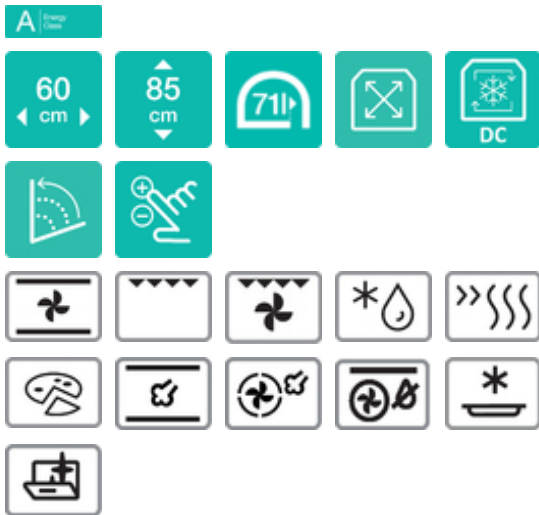

Elektroherd mit Glaskeramik-Kochfeld GECS6C70XPA

GECS6C70XPA
Advanced
Typ: FR6A4D-AEK42
Farbe: Edelstahl
Material Bedienfeld: Edelstahl
Türmaterial: Glastür
GentleClose

Effizienz

Backofenvolumen: 71 Liter
Multifunktions-Backofen BigSpace - 71 Liter
SuperSize
SuperSize
Größe des größten Backblechs: 1316 cm²
HomeMade Plus: HomeMade Plus Design

Steuerung

Knebelform: Versenkbare Knebel
IconLED

Kochfeld

HiLight- Kochfeld

Kochfläche

4 HiLight-Kochzonen
Links vorne: Ø 21/12 cm, 2,2 kW,
Rechts vorne: Ø 14,5 cm, 1,2 kW,
Links hinten: Ø 14,5 cm, 1,2 kW,
Rechts hinten: Ø 26,5×17 cm, 2,4 kW

Anschlusswert: 10300 W
Energieverbrauch: 0,81 kWh (Ventilator),
0,94 kWh (Konventionell)
Gerätemaß (HxBxT): 85 × 60 × 60 cm
Artikel-Nr.: 740939
EAN-Nr.: 3838782637124