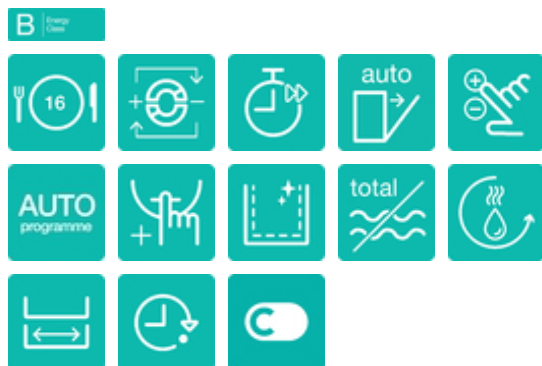

Freistehender Geschirrspüler GS673B60W

GS673B60W
Line: Superior
Typ: DW50.2

Effizienz

Maximale Temperatur Wasserzufluss: 70 °C
Motor: Bürstenloser PowerDrive-Motor

Steuerung

Wi-Fi Funktion: Wi-Fi Funktion integriert
Steuerung: TouchControl

Programme

Spültemperatur °C: 40, 45, 50, 55, 60, 65, 70 °C
7 Programme: Automatikprogramme; Intensiv-Programm; ECO-Sparprogramm; Hygiene-Programm; Kristallgläser; 1h Programm; Nachtwäsche
Referenzprogramm: 2
Memory-Funktion
Automatikprogramme

Features

Fassungsvermögen in Maßgedecke: 16 Maßgedecke
SpeedWash Funktion
TotalDry - automatische Türöffnung
Selbstreinigungsprogramm
3 in 1 Funktion
Anzeige des Spülandes: Akustisch und optisch

UseLogic Technologie

Startzeitvorwahl bis zu 24 h

Serienzubehör

Anzahl Geschirrkörbe: 3
Oberkorb: höhenverstellbar
Oberkorb System: höhenverstellbarer Oberkorb
Sprühebene: 5
Anzahl Sprüharme: 3
Selbstreinigender Filter
höhenverstellbarer Oberkorb: Breiter Gitterboden; handhaben; Griff aus Plastik (Logotyp); Umklappbare Weinglashalterung (links); Umklappbare Weinglashalterung (rechts); klappbares/teilbares Weinregal links; Gläserhalterung; Messerhalter; klappbare Stiftrahmen; 4 Glashalter
Unterkorb: Breiter Gitterboden; Griff; Griff aus Plastik (Logotype); Klappbare/teilbare hintere Stiftrahmen; Kein Logo; Höherer Korb mit dickerem horizontalem Draht vorne oben
Besteckschublade: teilbare und herausnehmbare Körbe im Oberkorb; Teleskopausführung; Griff; Griff aus Plastik (Logotype); Herausnehmbar; Kein Logo

Sicherheit

Überlaufschutz: vollständig
Fehlerdiagnosesystem
Edelstahl im Innenraum

Technische Daten/Maße

Energieeffizienzklasse: B
Sockelhöhe verstellbar: 50 mm

Verbrauchsdaten

Wasserverbrauch im eco Programm: 9,6 Liter
Energieverbrauch per Zyklus: 0,66 kWh
Energieverbrauch pro 100 Zyklen: 66 kWh
Programmdauer im eco-Programm: 200 min
Geräuschpegel dB (A) re 1 pW: 44 dB(A)re 1 pW
Luftschallemissionen 2017: B
Gerätemaß (HxBxT): 84,6 × 59,9 × 59,8 cm
Artikel-Nr.: 743390
EAN-Nr.: 3838782768163