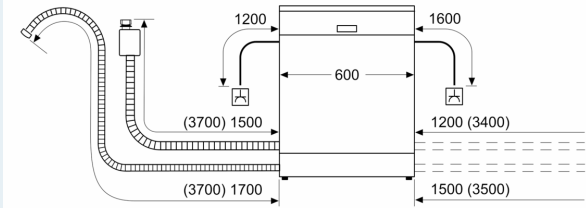

#### Maße

- Gerätemaße (H x B x T): 81.5 cm x 59.8 cm x 57.3 cm

<sup>1</sup> auf einer Energieeffizienzklassen-Skala von A bis G

<sup>2</sup>Energieverbrauch kWh/100 Betriebszyklen (im Programm Eco 50 °C)

iQ300, Unterbau-Geschirrspüler,  
60 cm, Edelstahl  
SN43HS12TE

Maßzeichnungen

Maße in mm

□ Steckdose  
○ Werte mit Verlängerungssatz

Maße in mm