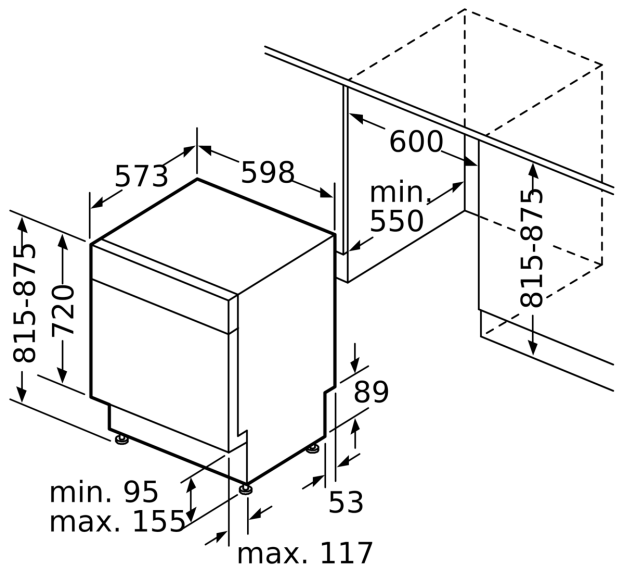

#### Maße

- Gerätemaße (H x B x T): 81.5 cm x 59.8 cm x 57.3 cm

<sup>1</sup> auf einer Energieeffizienzklassen-Skala von A bis G

<sup>2</sup>Energieverbrauch kWh/100 Betriebszyklen (im Programm Eco 50 °C)

iQ300, Unterbau-Geschirrspüler,  
60 cm, Edelstahl  
SN43HS12TE

Maßzeichnungen

Maße in mm

□ Steckdose  
○ Werte mit Verlängerungssatz

Maße in mm