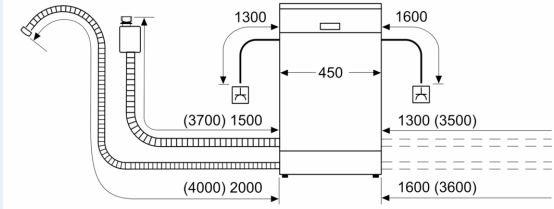

Maße

- Salzeinfüllhilfe (Trichter)
- Inkl. Dampfschutz-Blech

Zubehör

- Gerätemaße (H x B x T): 81.5 cm x 44.8 cm x 57.3 cm

¹ auf einer Energieeffizienzklassen-Skala von A bis G

²Energieverbrauch kWh/100 Betriebszyklen (im Programm Eco 50 °C)

**iQ300, Teilintegrierter
Geschirrspüler, 45 cm, Edelstahl
SR53HS74ME**

Maßzeichnungen

Maße in mm

⚡ Steckdose
() Werte mit Verlängerungssatz

Maße in mm