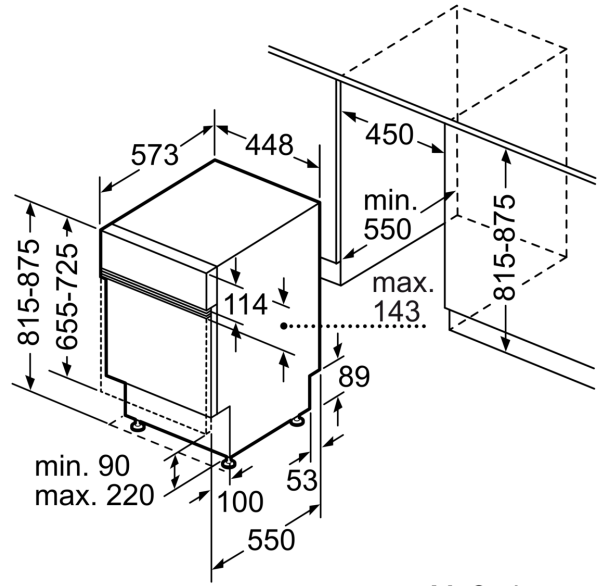

Ausstattung

Technische Daten

Energieeffizienzklasse:	E
Energieverbrauch des eco-Programms pro 100 Betriebszyklen: 76 kWh	
Höchste Anzahl von Maßgedecken:	10
Wasserverbrauch in Litern im eco-Programm pro Betriebszyklus: 9.5 l	
Programmdauer:	3:40 h
Luftschallemissionen:	44 dB(A) re 1 pW
Luftschallemissionsklasse:	B
Bauform:	Einbau
Höhe der Arbeitsplatte:	0 mm
Abmessungen des Gerätes:	815 x 448 x 573 mm
Min. Nischenmaße für Installation (H x B x T): .815-875 x 450 x 550 mm	
Tiefe bei geöffneter Tür (90°):	1150 mm
Höhenverstellbare Füße:	Ja - alle von vorne
Höhenverstellung max.:	60 mm
Verstellbarer Sockel:	Horizontal und Vertikal
Nettogewicht:	30.6 kg
Bruttogewicht:	32.1 kg
Anschlusswert:	2400 W
Absicherung:	10 A
Spannung:	220-240 V
Frequenz:	50; 60 Hz
Länge Anschlusskabel:	175.0 cm
Steckerart:	Schuko-/Gardy.m.Erdung
Länge Zulaufschlauch:	165 cm
Länge Ablaufschlauch:	205 cm
EAN-Nummer:	4242003944219
Gerätetyp:	Integrierbar

Maße

- Salzeinfüllhilfe (Trichter)
- Inkl. Dampfschutz-Blech

Zubehör

- Gerätemaße (H x B x T): 81.5 cm x 44.8 cm x 57.3 cm

¹ auf einer Energieeffizienzklassen-Skala von A bis G

²Energieverbrauch kWh/100 Betriebszyklen (im Programm Eco 50 °C)

**iQ300, Teilintegrierter
Geschirrspüler, 45 cm, Edelstahl
SR53HS74ME**

Maßzeichnungen

Maße in mm

⚡ Steckdose
() Werte mit Verlängerungssatz

Maße in mm