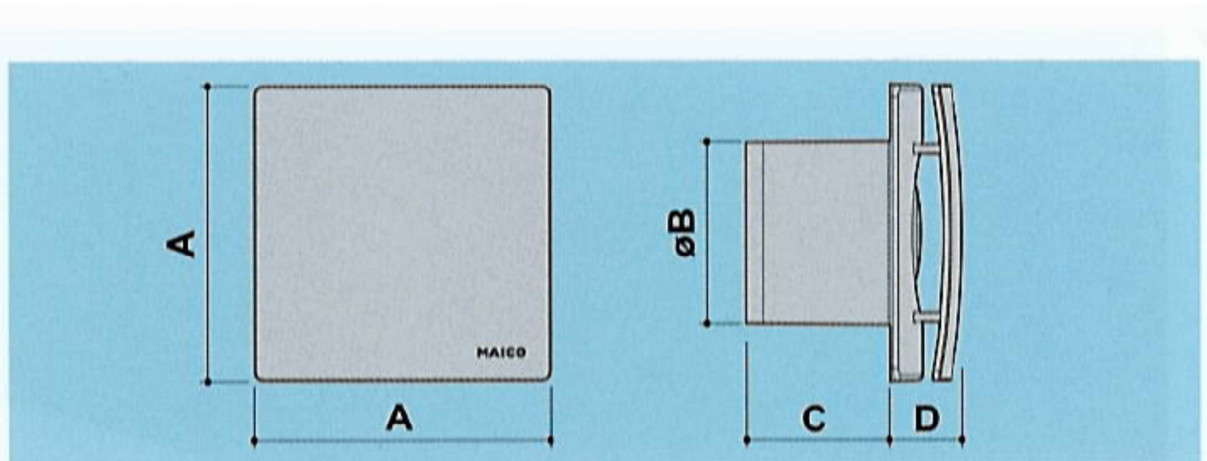

Artikelnummer 0084.0301

Technische Daten

Fördervolumen	70 m ³ /h / 90 m ³ /h (ohne Rückschlagklappe)
Ausführung	Ausführung mit Nachlaufzeit, einstellbar zwischen 3 und 25 min
Drehzahlsteuerbar	nein
Bemessungsspannung	230 V
Netzfrequenz	50 Hz
Leistungsaufnahme	13 W
I _{Nenn}	0,09 A
Schutzart (IP)	X4
Einbaulage	senkrecht, waagrecht
Material	Kunststoff
Gewicht	0,7kg
Farbe	Verkerhsweiss, ähnlich RAL 9016
Nennweite	∅ 98 mm
Fördermitteltemperatur bei Nennstrom	40 °C

AWV 120 TC

Kennlinie

Abmessungen [mm]

Maße / Dimensions (mm)

Typ	□ A	∅ B	C	D	kg
AWB 100 C	160	98	80	38	0,9