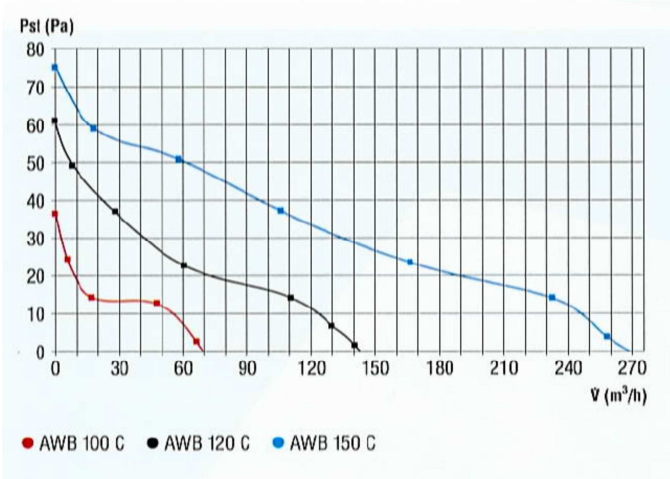

AWB 100 TC

Kurzinformation

Kleinraumventilator, DN 100, Ausführung mit Nachlaufzeit einstellbar zwischen 3 und 25 min., mit integrierter Rückschlagklappe, Kugellager

Einsatzbeispiele

Bad, WC, Abstellraum, Vorratsraum, Keller

Artikelnummer 0084.0301

Technische Daten

Fördervolumen	70 m ³ /h / 90 m ³ /h (ohne Rückschlagklappe)
Ausführung	Ausführung mit Nachlaufzeit, einstellbar zwischen 3 und 25 min
Drehzahlsteuerbar	nein
Bemessungsspannung	230 V
Netzfrequenz	50 Hz
Leistungsaufnahme	13 W
I _{Nenn}	0,09 A
Schutzart (IP)	X4
Einbaulage	senkrecht, waagrecht
Material	Kunststoff
Gewicht	0,7kg
Farbe	Verkerhsweiss, ähnlich RAL 9016
Nennweite	∅ 98 mm
Fördermitteltemperatur bei Nennstrom	40 °C

AWV 120 TC

Kennlinie

Abmessungen [mm]

Maße / Dimensions (mm)

Typ	□ A	∅ B	C	D	kg
AWB 100 C	160	98	80	38	0,9